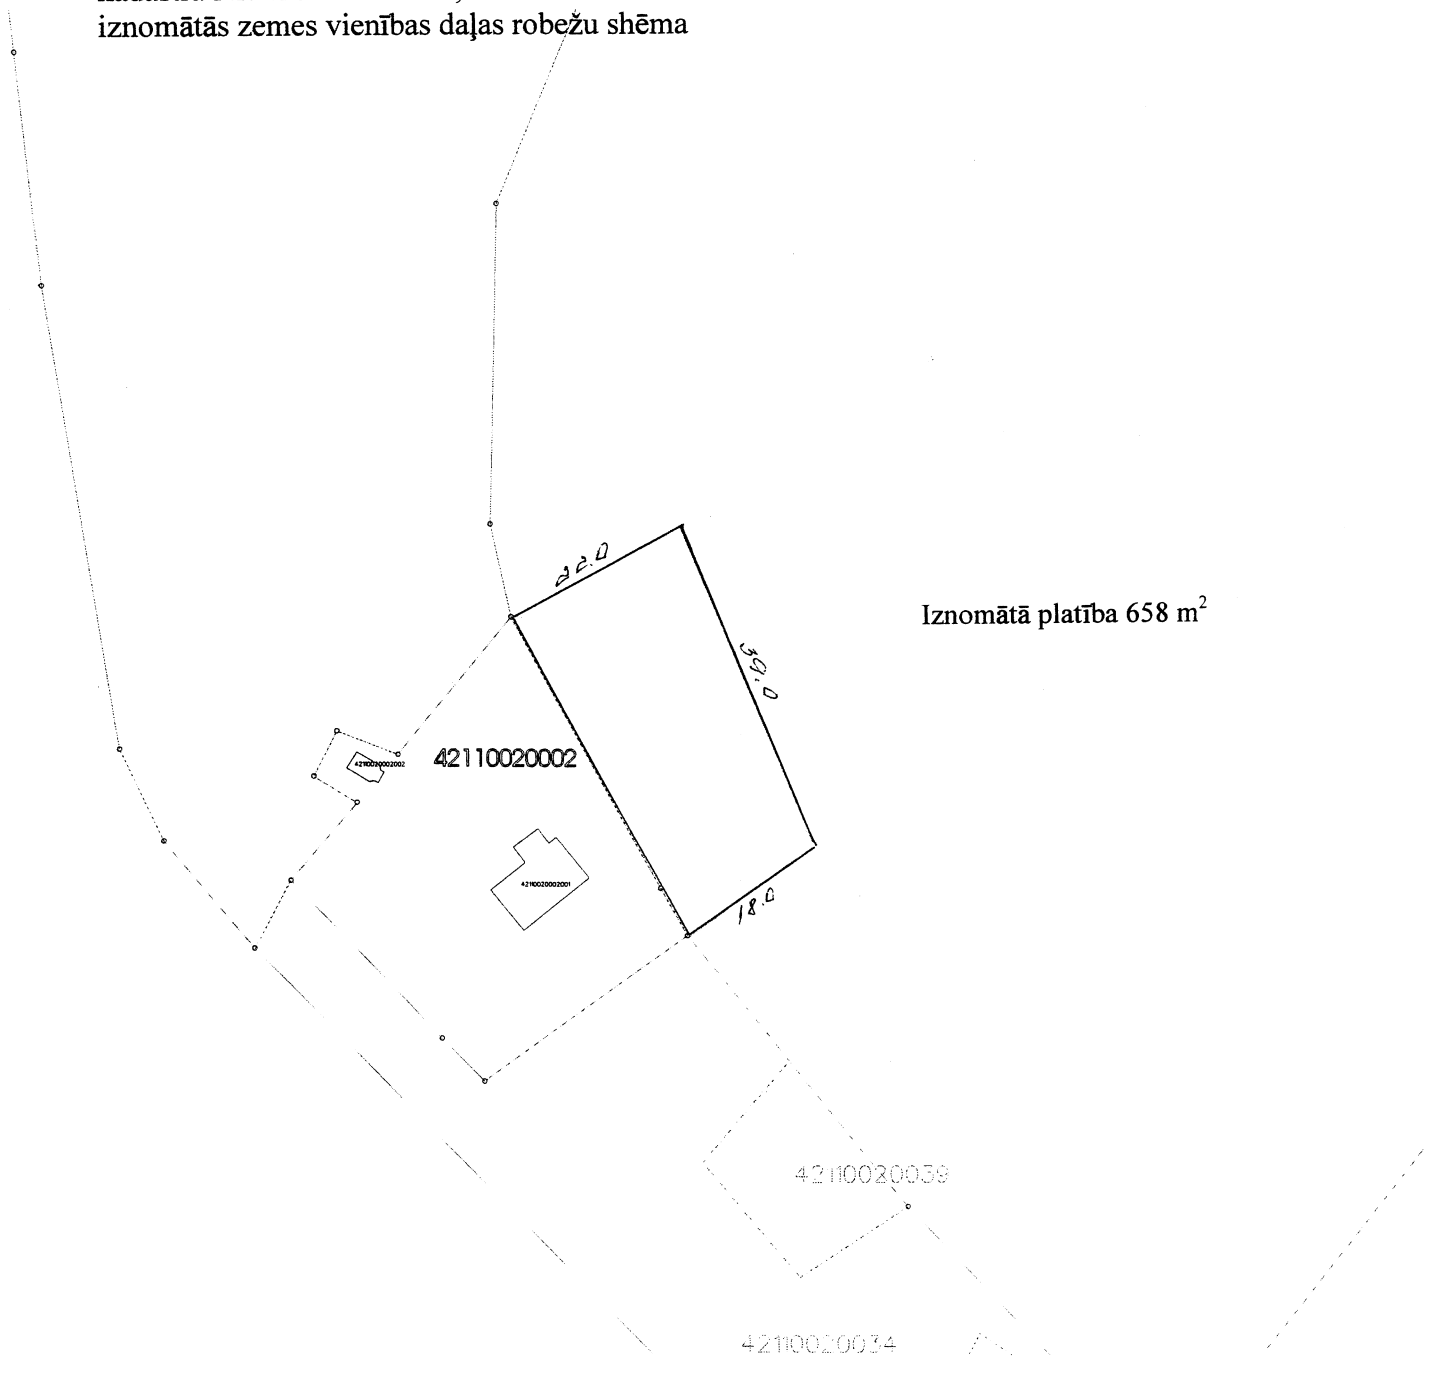

1 cm = 8.37 m

Pielikums *Nr. 1*
Līgatnes novada domes
2012. gada 23. augusta
lēmumam Nr. 10, 7.§

Zemes vienības
Brīvības iela 2, Līgatne, Līgatnes novads,
kadastra Nr. 4211 002 0036,
iznomātās zemes vienības daļas robežu shēma

Iznomātā platība 658 m²

Sagatavoja:
Līgatnes novada domes PNĪB
nekustamā īpašuma speciāliste

S.Kauliņa