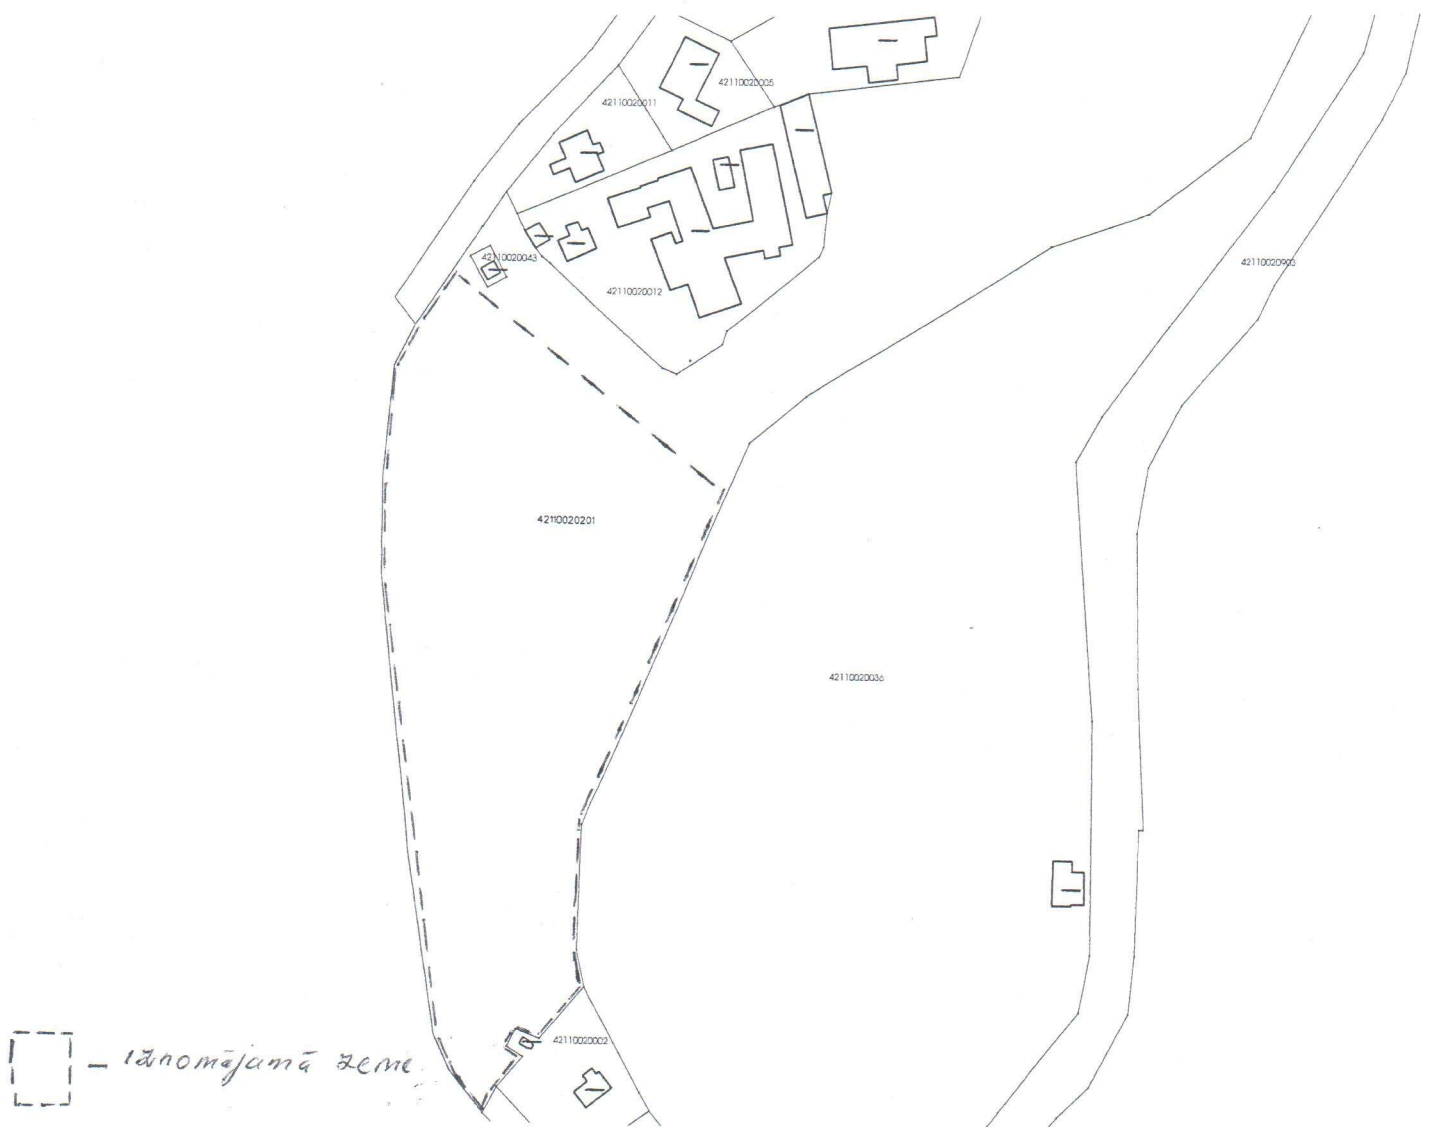

Nekustamā īpašuma "Parks" (kad. Nr. 42110020200) zemes vienības ar kadastra apzīmējumu 42110020201 daļas 13500 m² platībā iznomājamās zemes tīkla atrakciju parka ierīkošanai

Shēma

1 cm = 21,72 m

Sagatavoja