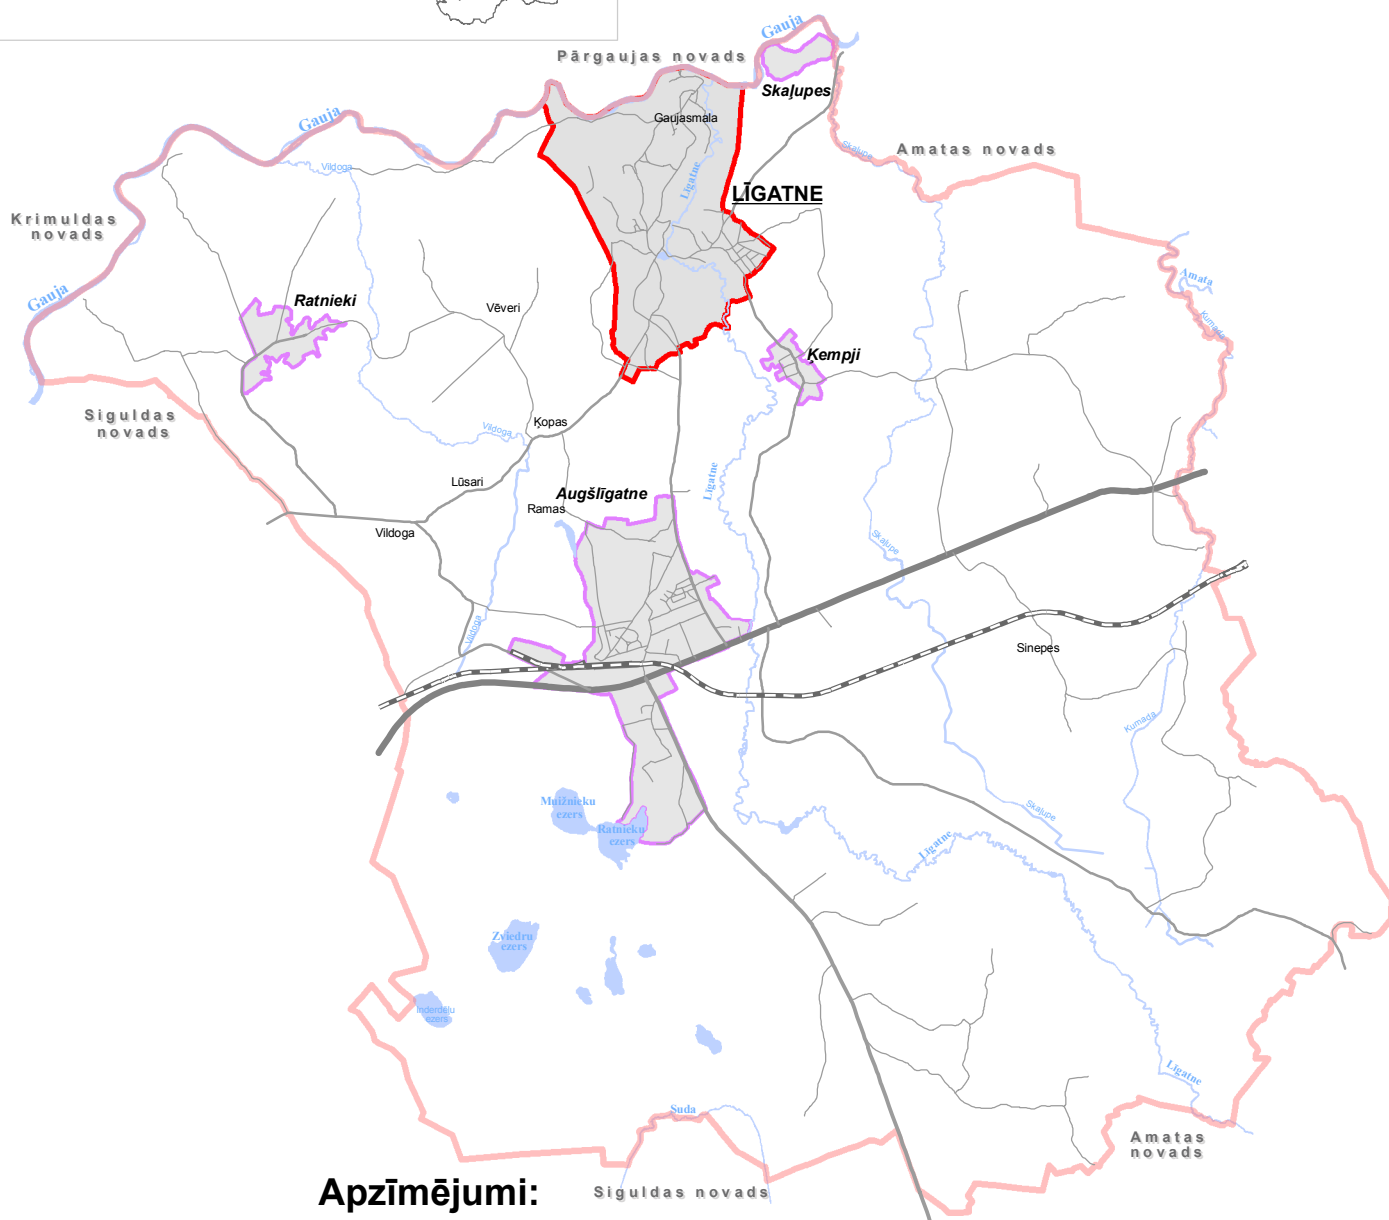

Līgatnes novada ģeogrāfiskā novietojuma un pārskata karte

Apzīmējumi:

- | | | | |
|--|-----------------------------|--------------------|-------------------------------------|
| | ūdeņi | LĪGATNE | pilsēta |
| | Valsts galvenais autoceļš | Augšlīgatne | ciems |
| | Valsts reģionālais autoceļš | | Līgatnes pilsētas robeža |
| | Valsts vietējie autoceļi | | ciemu robežas |
| | dzelzceļi | | Līgatnes novada robeža |
| | | | Vildoga |
| | | | apdzīvota vieta (bez ciema statusa) |

Izmantota LĢIA VTK 1: 10 000

Mērogs 1: 100 000