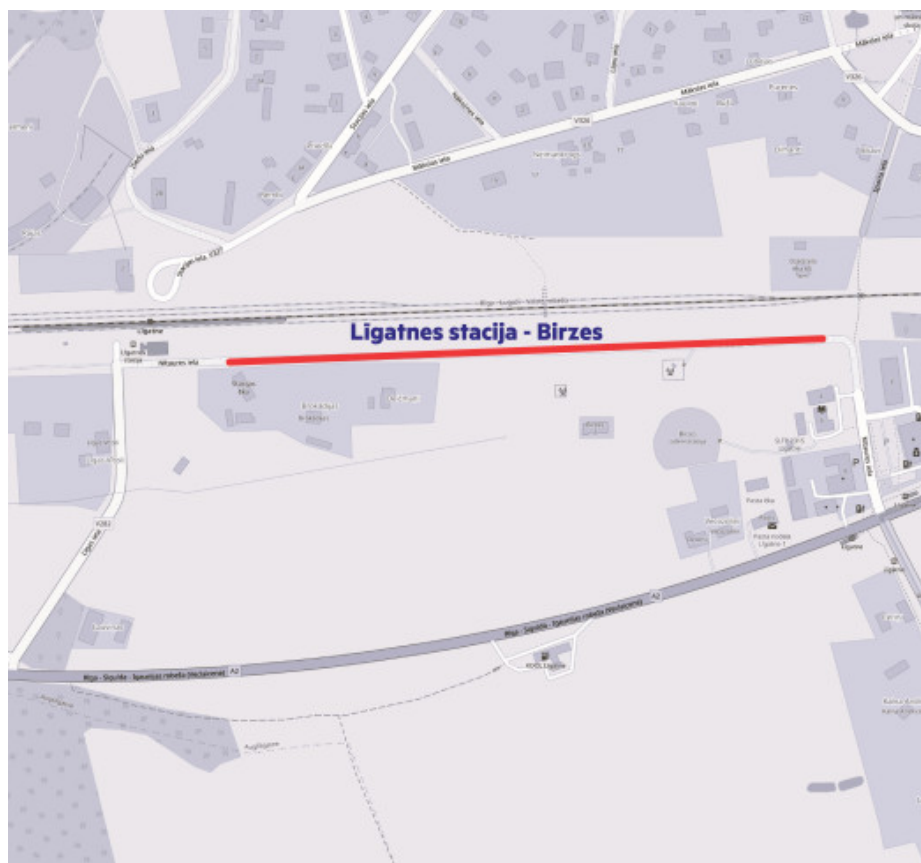

Satiksmes ierobežojumi Augšlīgatnē

SATIKSMES IEROBEŽOJUMI AUGŠLĪGATNĒ

**Piektdien, 10. aprīlī,
no plkst. 9.00 līdz 16.00
būs SLĒGTS autoceļš
Līgatnes stacija - Birzes**

Notiks bīstamo koku
zāgēšanas darbi

**Informējam, ka piektdien, 10. aprīlī, no plkst. 9.00 līdz 16.00
būs slēgts autoceļš Augšlīgatnē: Līgatnes stacija - Birzes.**

Satiksmes ierobežojumi saistīti ar bīstamo koku zāgēšanas darbiem,
kurus veiks VAS "Latvijas dzelzceļš".