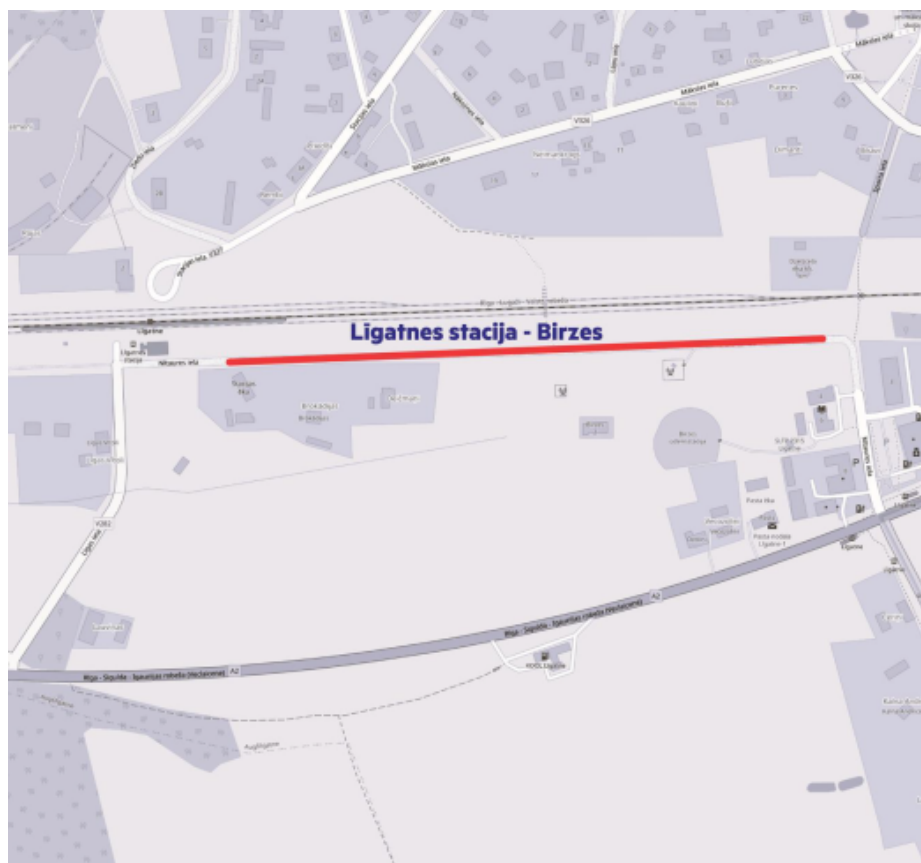

# Satiksmes ierobežojumi Augšlīgatnē 17. aprīlī

## SATIKSMES IEROBEŽOJUMI AUGŠLĪGATNĒ

**Piektdien, 17. aprīlī,  
no plkst. 9.00 līdz 16.00  
būs SLĒGTS autoceļš  
Līgatnes stacija - Birzes**

Notiks bīstamo koku  
zāģēšanas darbi

Piektdien, 17. aprīlī, no plkst. 9.00 līdz 16.00 būs slēgts autoceļš Augšlīgatnē: Līgatnes stacija - Birzes.

Satiksmes ierobežojumi saistīti ar bīstamo koku zāģēšanas darbiem, kurus veiks VAS "Latvijas dzelzceļš".