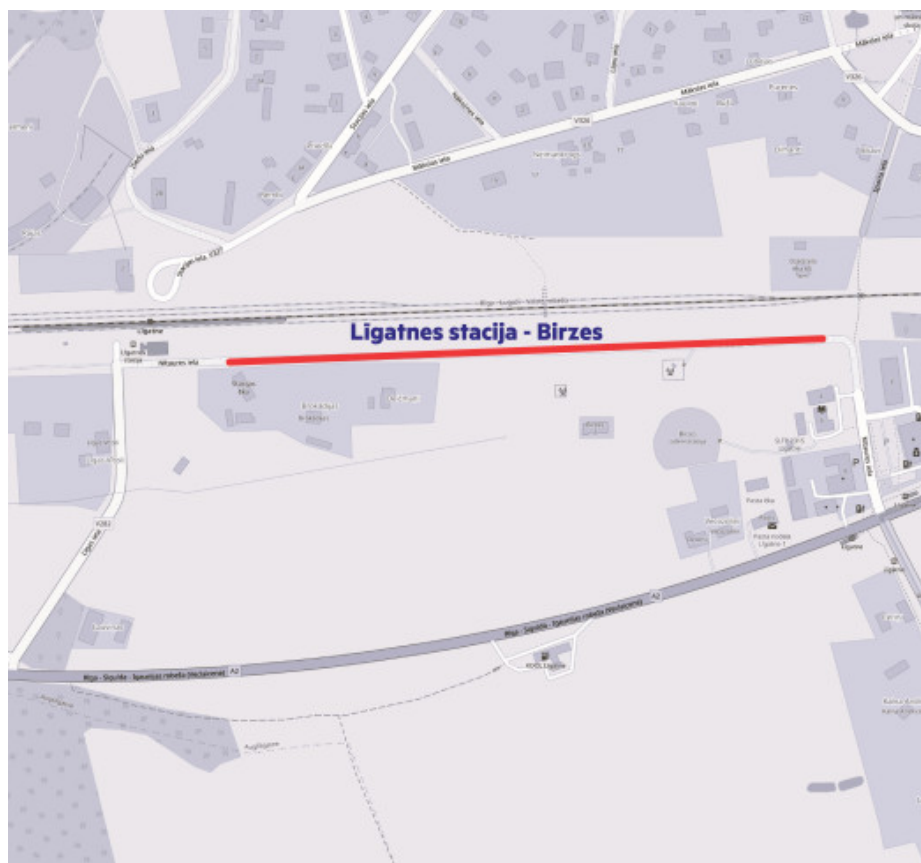

Satiksmes ierobežojumi Augšlīgatnē 29. aprīlī

SATIKSMEŠ IEROBEŽOJUMI AUGŠLĪGATNĒ

**Trešdien, 29. aprīlī,
no plkst. 9.00 līdz 16.00
būs SLĒGTS autoceļš
Līgatnes stacija - Birzes**

Notiks bīstamo koku
zāgēšanas darbi

Trešdien, 29. aprīlī, no plkst. 9.00 līdz 16.00 būs slēgts autoceļš Augšlīgatnē: Līgatnes stacija - Birzes.

Satiksmes ierobežojumi saistīti ar bīstamo koku zāgēšanas darbiem, kurus veiks VAS "Latvijas dzelzceļš".